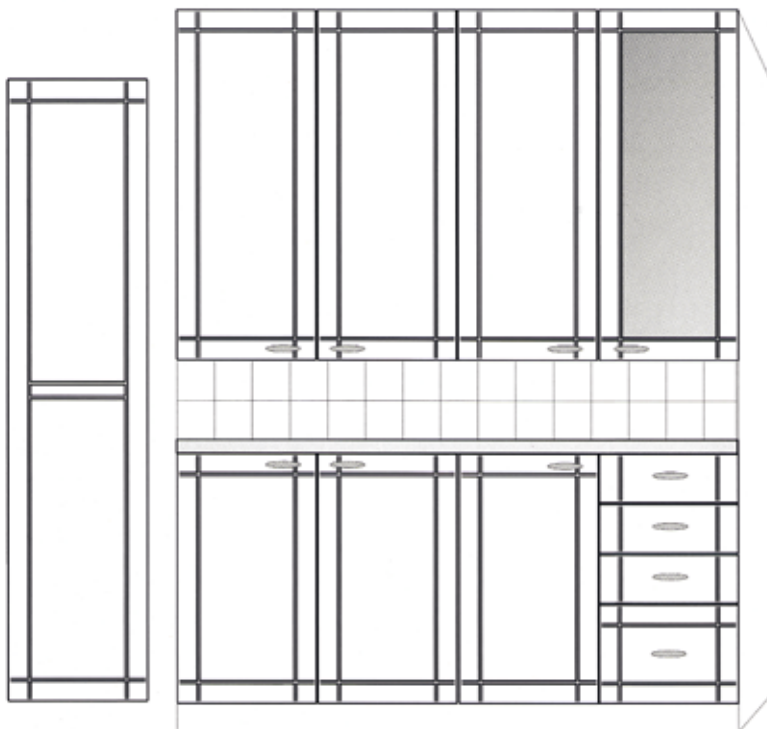

Monihile

Hile

Hile

Komeron ovissa välipiena vakiona keskellä.

- saa myös 703 tai ilman.

Lasiaukkoiset komeron ovet vakiona 2-osaisia.

- saa myös 1-osaisena eli aukko vain yläosassa tai ilman pienaa.

Matalissa etusarjoissa pelkät pystyurat.

Korkeat etusarjat oven kuviolla.

Kaikki etusarjat mahdollista saada myös sileänä, pelkällä reuna-keilauksella.

Monihile

Komeron ovissa välipiena vakiona keskellä.

- saa myös 703 tai ilman.

Lasiaukkoiset komeron ovet vakiona 2-osaisia.

- saa myös 1-osaisena eli aukko vain yläosassa tai ilman pienaa.

Matalissa etusarjoissa pelkät pystyurat.

Korkeat etusarjat oven kuviolla.

Kaikki etusarjat mahdollista saada myös sileänä, pelkällä reuna-keilauksella.