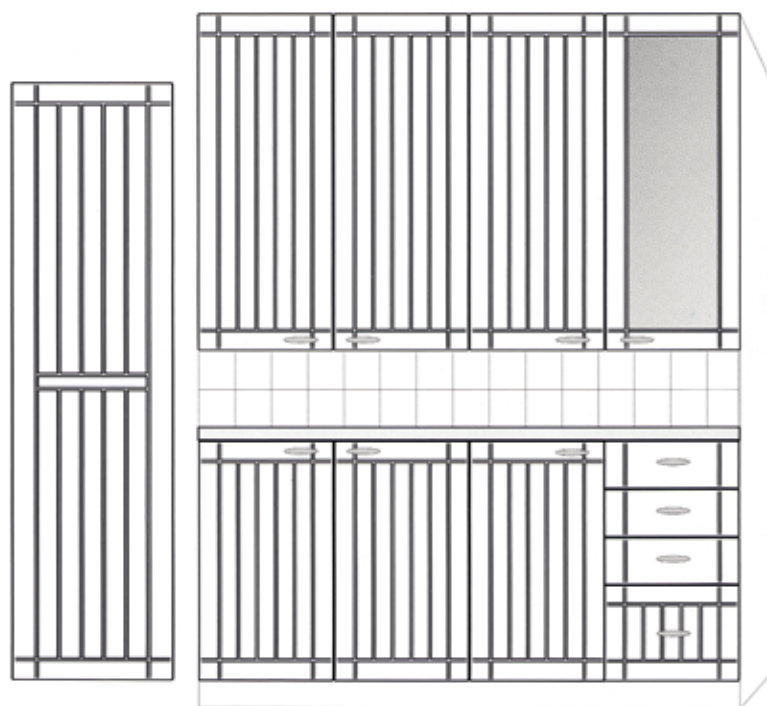

Monihile

Hile

Hile

Komeron ovissa välipiena vakiona keskellä.

- saa myös 703 tai ilman.

Lasiaukkoiset komeron ovet vakiona 2-osaisia.

- saa myös 1-osaisena eli aukko vain yläosassa tai ilman pienaa.

Matalissa etusarjoissa pelkät pystyurat.

Korkeat etusarjat oven kuviolla.

Kaikki etusarjat mahdollista saada myös sileänä, pelkällä reuna-keilauksella.

Monihile

Komeron ovissa välipiena vakiona keskellä.

- saa myös 703 tai ilman.

Lasiaukkoiset komeron ovet vakiona 2-osaisia.

- saa myös 1-osaisena eli aukko vain yläosassa tai ilman pienaa.

Matalissa etusarjoissa pelkät pystyurat.

Korkeat etusarjat oven kuviolla.

Kaikki etusarjat mahdollista saada myös sileänä, pelkällä reuna-keilauksella.