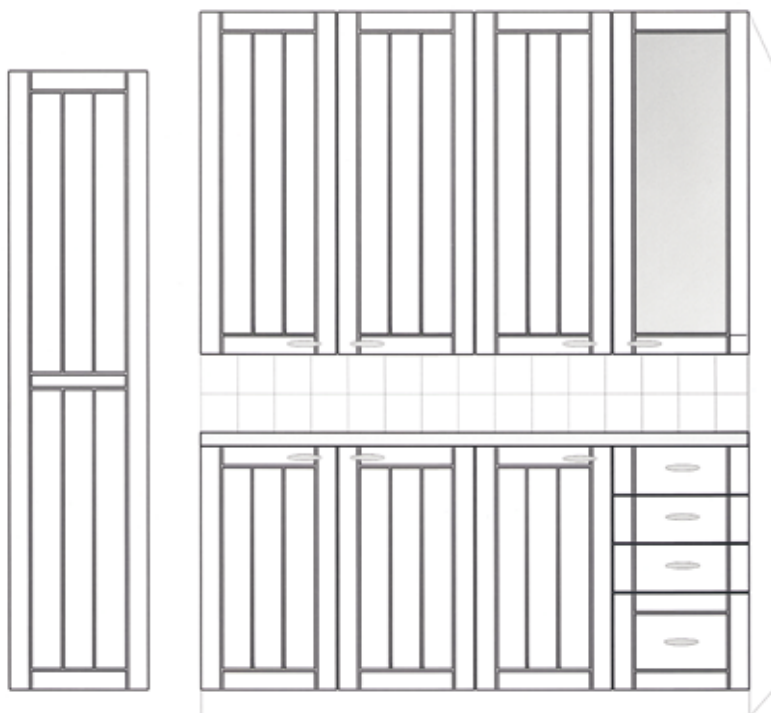

Kehä

Monikehä

Kehä

Komeron ovissa välipieni vakiona keskellä.

- saa myös 703 tai ilman.

Lasiaukkoiset komeron ovet vakiona 2-osaisia.

- saa myös 1-osaisena eli aukko vain yläosassa tai ilman pienaa.

Matalissa etusarjoissa pelkät pystyurat.

Korkeat etusarjat oven kuviolla.

Kaikki etusarjat mahdollista saada myös sileänä, pelkällä reuna-keilauksella.

Monikehä

Komeron ovissa välipieni vakiona keskellä.

- saa myös 703 tai ilman.

Lasiaukkoiset komeron ovet vakiona 2-osaisia.

- saa myös 1-osaisena eli aukko vain yläosassa tai ilman pienaa.

Matalissa etusarjoissa pelkät pystyurat.

Korkeat etusarjat oven kuviolla.

Kaikki etusarjat mahdollista saada myös sileänä, pelkällä reuna-keilauksella.